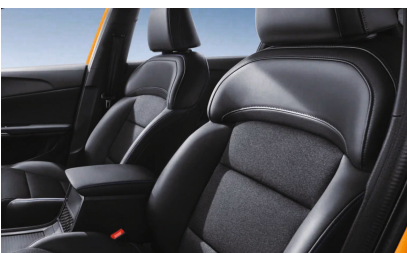

Since 1924

ОсОО "Кулюк Ат"
Кыргызстан, город
Бишкек ул. Анкара, 1/12

Тел.: +996 888 900 900
Тел.: +996 701 900 900
E-mail.: Sale@mgmotors.kg
Web.: www.mgmotors.kg

ИНТЕРЬЕР